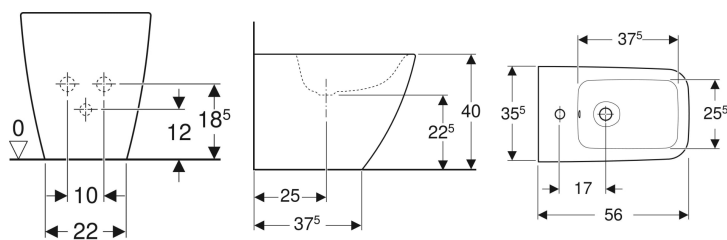

**Bideu pe pardoseală Geberit iCon Square, back-to-wall, formă închisă**

Imagine exemplificativă

**Caracteristici**

- Montat pe pardoseală
- Back-to-wall
- Conectare la alimentarea cu apă, mascată

- Formă închisă
- Fixare mascată

**Date tehnice**

Material | Ceramică sanitară

**Lista elementelor livrate**

- Material de fixare

Cod art.	Culoare/suprafață	Preaplin	B	H	T
231950000	Alb	Vizibil	35.5 cm	40 cm	56 cm